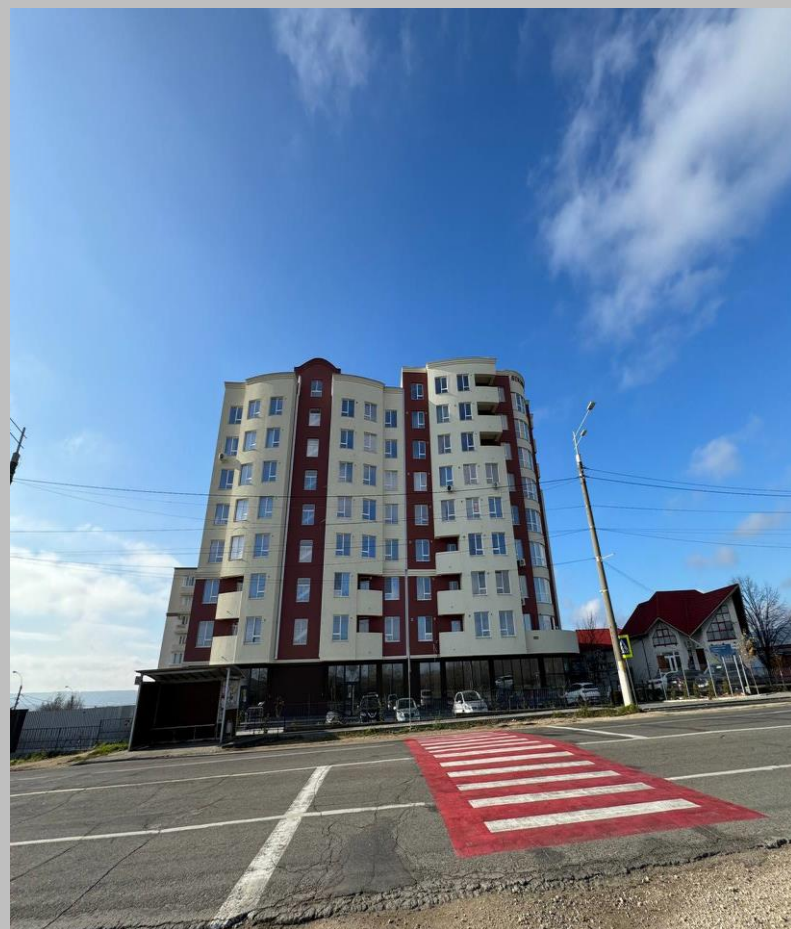

**LID  
CAPITAL  
INVEST**

Spațiu comercial  
Ialoveni, str. Alexandru  
cel Bun 2/7

**860750 €**

**VÂNZARE**

**526 m.p.**

Alexandru cel Bun 526 Parter

Prima linie

Sector rezidențial

Parter

dezvoltat

Vitralii

Acces încărcare marfă

Înălțimea tavane 4m

Open space

**Costiuc Elena**

**+373 60370081**